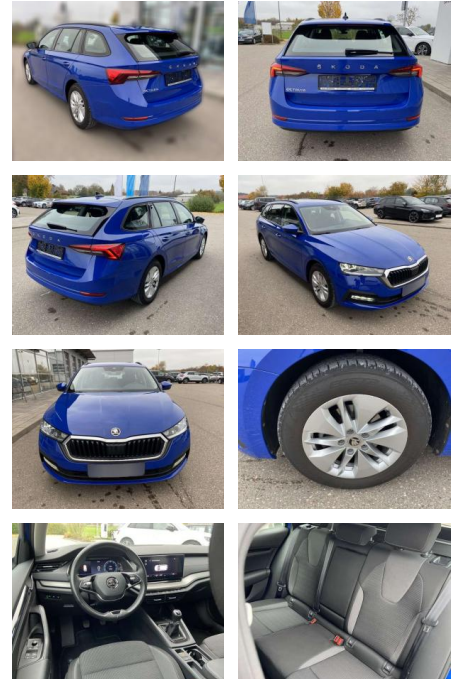

Ihr Ansprechpartner

Herr André Köhler
 E-Mail: andre.koehler@autohaus-stein.de
 Telefon: 04131 300038

Autohaus Stein GmbH
 Hamburger Str. 11 - 17 - 21339 Lüneburg - Tel.: 04131 / 300034

Skoda Octavia Combi 1.0 TSI Ambition Neues

SS00-075684 **Angebotsnr.:**

Erstzulassung:	Kilometer:	Farbe:	Leistung:	Kraftstoffart:
01.12.2020	36.560		81 kW / 110 PS	Benzin

PREIS
21.270 €

FINANZIERUNGSBEISPIEL
 Laufzeit: 72 Monate Anzahlung: 25 %
 Basis-Finanzierung:* Mtl. Rate:
 Zielraten-Finanzierung:** **180 €**