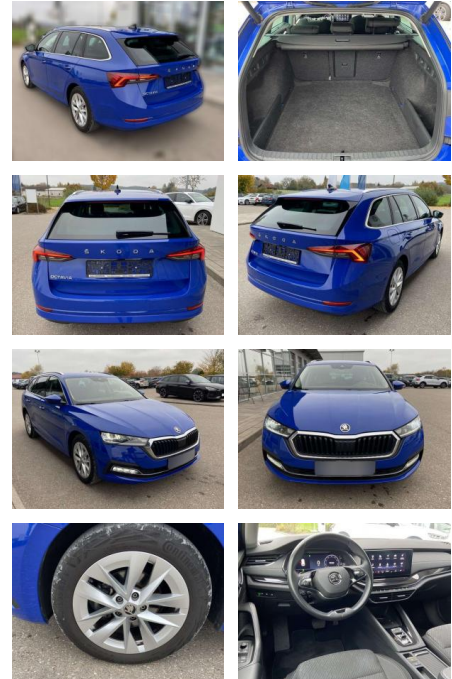

Ihr Ansprechpartner

Herr Fabian Janssen
 E-Mail: fabian.janssen@autohaus-stein.de
 Telefon: 04131 300032

Autohaus Stein GmbH
 Hamburger Str. 11 - 17 - 21339 Lüneburg - Tel.: 04131 / 300034

Skoda Octavia Combi 2.0 TDI DSG Style

SS00-033922CAngebotsnr.:

Erstzulassung:	Kilometer:	Farbe:	Leistung:	Kraftstoffart:
01.03.2021	57.962		110 kW / 150 PS	Benzin

PREIS
26.830 €

FINANZIERUNGSBEISPIEL
 Laufzeit: 72 Monate Anzahlung: 25 %
 Basis-Finanzierung:* Mtl. Rate:
 Zielraten-Finanzierung:** **227 €**