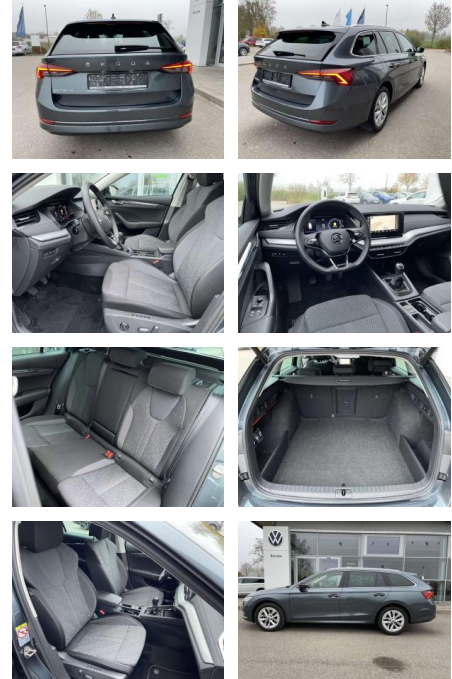

## Skoda Octavia Combi 1.0 TSI Style Neues

SS00-067161AAngebotsnr.:

Erstzulassung:	Kilometer:	Farbe:	Leistung:	Kraftstoffart:
01.06.2021	29.988		81 kW / 110 PS	Benzin

**PREIS**  
**25.590 €**