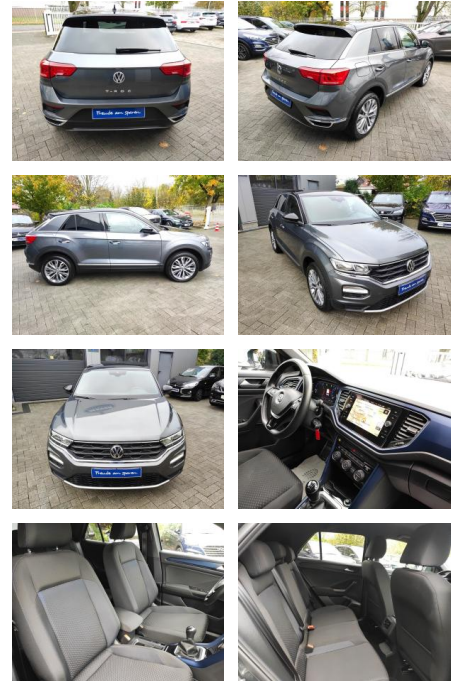

AM35-29302 **Angebotsnr.:**

Erstzulassung:	Kilometer:	Farbe:	Leistung:	Kraftstoffart:
06.05.2021	52.240		110 kW / 150 PS	Benzin

PREIS
27.950 €

FINANZIERUNGSBEISPIEL

Laufzeit: 72 Monate Anzahlung: 25 %
 Basis-Finanzierung:* Mtl. Rate:
 Zielraten-Finanzierung:** **237 €**