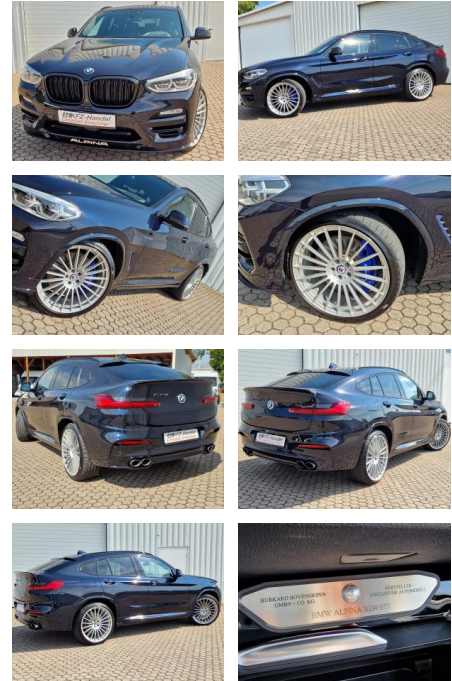

Ihr Ansprechpartner

Herr André Köhler
E-Mail: andre.koehler@autohaus-stein.de
Telefon: 04131 300038

Autohaus Stein GmbH
Hamburger Str. 11 - 17 - 21339 Lüneburg - Tel.: 04131 / 300034

BMW X4 Alpina XD4* Nr.73*AHK*360°Cam*ACC*HUD*22...

KK00-9-30073-Angebotsnr.:

AHK elek.* HUD* ACC* Navi

22 Zoll* Leder* 360°-Cam* LED Dachreling* Lenkradheizung

Erstzulassung:	Kilometer:	Farbe:	Leistung:	Kraftstoffart:
05.11.2019	91.250	Schwarz	285 kW / 387 PS	Diesel