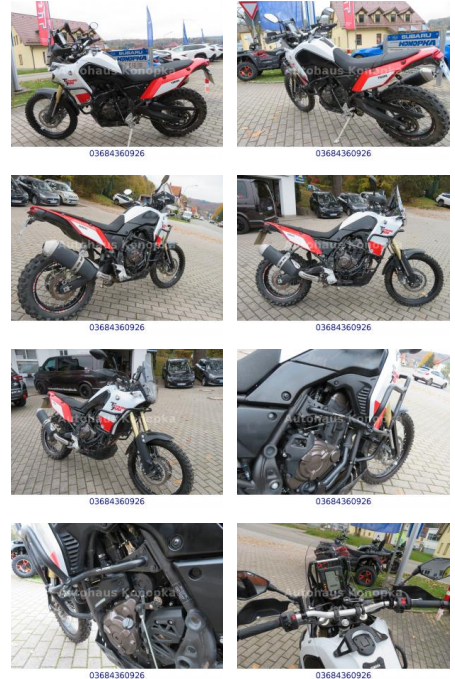

AK76-40697227 Angebotsnr.:

03684360926

Erstzulassung:	Kilometer:	Farbe:	Leistung:	Kraftstoffart:
25.10.2019	4.769	Diverse	54 kW / 73 PS	

PREIS
9.760 €

FINANZIERUNGSBEISPIEL
 Laufzeit: 72 Monate Anzahlung: 25 %
 Basis-Finanzierung:* Mtl. Rate:
 Zielraten-Finanzierung:** Mtl. Rate: **83 €**