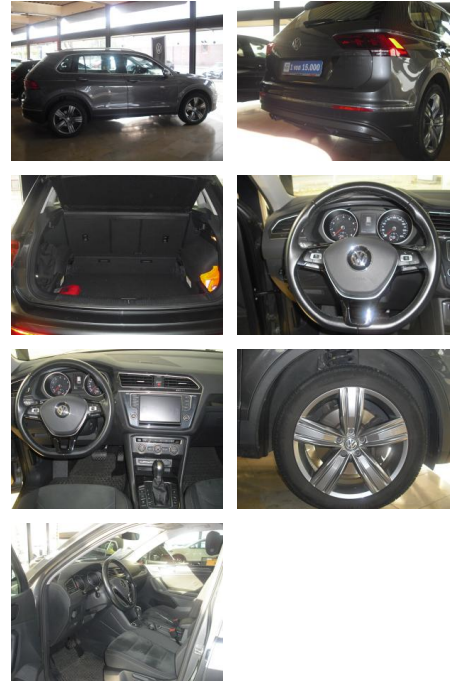

AD34-#9404 **Angebotsnr.:**

Erstzulassung:	Kilometer:	Farbe:	Leistung:	Kraftstoffart:
02.09.2016	85.500	Grau	132 kW / 179 PS	Benzin

PREIS
21.500 €

FINANZIERUNGSBEISPIEL

Laufzeit: 72 Monate Anzahlung: 25 %
 Basis-Finanzierung:* Mtl. Rate:
 Zielraten-Finanzierung:** **182 €**