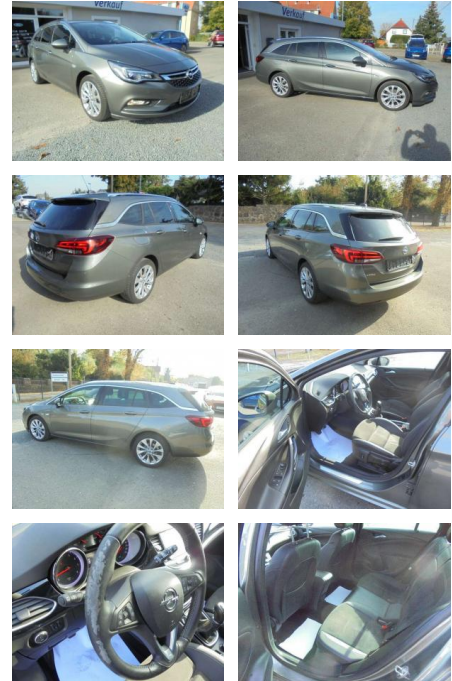

Ihr Ansprechpartner

Herr Andreas Kruse
 E-Mail: andreas.kruse@autohaus-stein.de
 Telefon: 04131 300034

Autohaus Stein GmbH
 Hamburger Str. 11 - 17 - 21339 Lüneburg - Tel.: 04131 / 300034

Opel Astra 1.4 Turbo Start/Stop Sports

KS05-34302 **Angebotsnr.:**

Erstzulassung:	Kilometer:	Farbe:	Leistung:	Kraftstoffart:
01.02.2019	75.773	Grau	110 kW / 150 PS	Benzin

PREIS
15.310 €

FINANZIERUNGSBEISPIEL
 Laufzeit: 72 Monate Anzahlung: 25 %
 Basis-Finanzierung:* Mtl. Rate:
 Zielraten-Finanzierung:** **130 €**