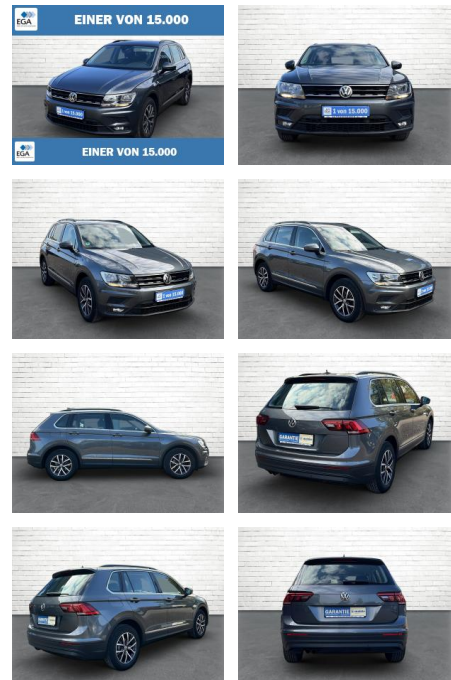

## Volkswagen Tiguan 1.5 TSI Comfortline \*Navi\*SHZ\*...

AB73-0008-959 Angebotsnr.:

**Erstzulassung:** 13.09.2019    **Kilometer:** 94.535    **Farbe:** Grau    **Leistung:** 110 kW / 150 PS    **Kraftstoffart:** Benzin