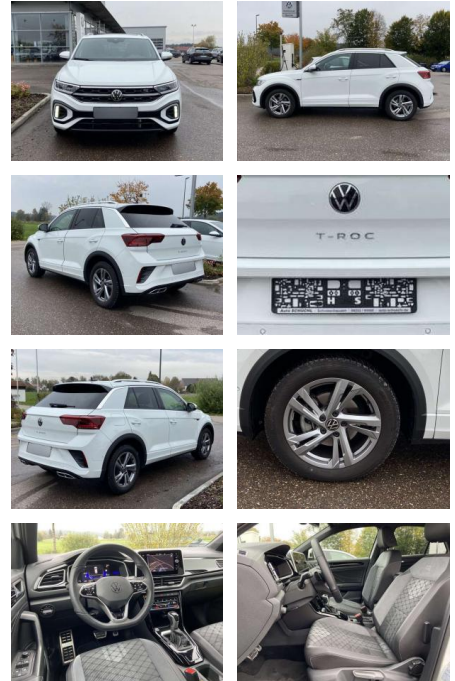

Ihr Ansprechpartner

Herr Norbert Schulz
E-Mail: norbert.schulz@autohaus-stein.de
Telefon: 04131 300065

Autohaus Stein GmbH
Hamburger Str. 11 - 17 - 21339 Lüneburg - Tel.: 04131 / 300034

Volkswagen T-Roc 1.5 TSI DSG R-LINE 17"+IQ.DRIVE

SS00-681171 **Angebotsnr.:**