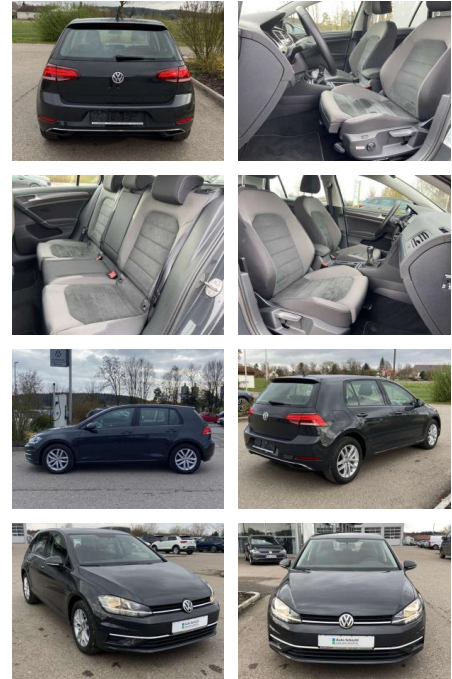

SS00-087253 **Angebotsnr.:**

Erstzulassung:	Kilometer:	Farbe:	Leistung:	Kraftstoffart:
01.07.2019	25.250		85 kW / 116 PS	Benzin

PREIS
19.000 €

FINANZIERUNGSBEISPIEL

Laufzeit: 72 Monate Anzahlung: 25 %
 Basis-Finanzierung:* Mtl. Rate:
 Zielraten-Finanzierung:** **161 €**