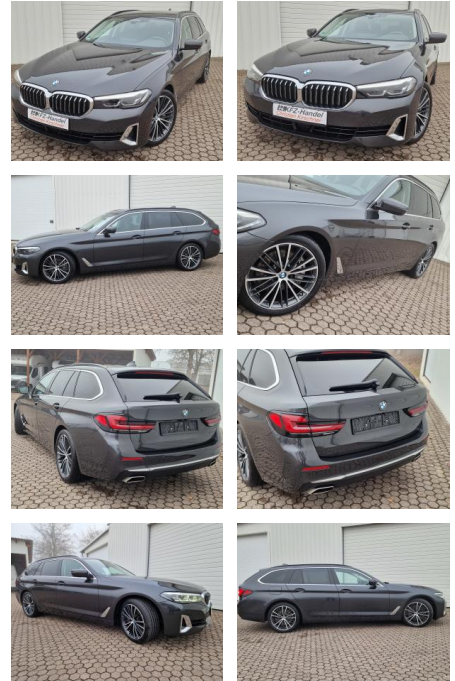

**BMW 530d xDrive\*AHK\*Komfortsitze\*ACC\*R-Cam\*19 Zo...**

KK00-2-46392-Angebotsnr.:

**xDrive\*AHK\*19 Zoll\*ACC**

**Virtual Cockpit\*R-Kam.**

Erstzulassung:	Kilometer:	Farbe:	Leistung:	Kraftstoffart:	Verbr. komb.	CO2-Emission	CO2-Klasse (WLTP)
13.02.2023	58.601	Grau	210 kW / 286 PS	Diesel	6,4 l/100km	169 g/km	F