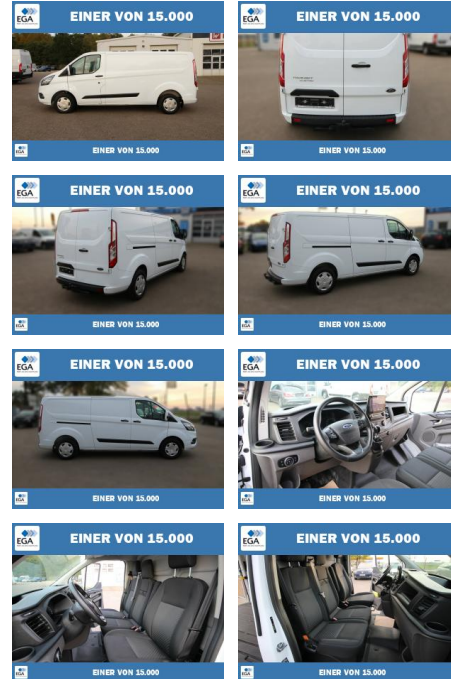

PW01-07751-17 Angebotsnr.:

Erstzulassung:	Kilometer:	Farbe:	Leistung:	Kraftstoffart:
01.02.2023	59.790	Weiß	96 kW / 131 PS	Diesel

PREIS	FINANZIERUNGSBEISPIEL
27.910 €	Laufzeit: 72 Monate Anzahlung: 25 % Basis-Finanzierung:* Mtl. Rate: Zielraten-Finanzierung:** 236 €