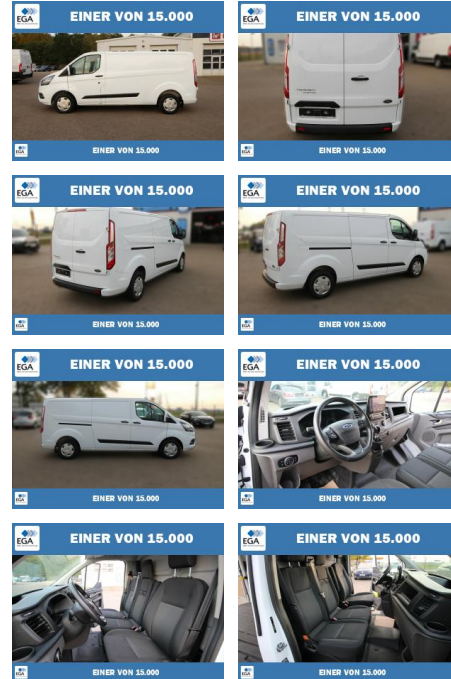

PW01-07773-120 Gebotsnr.:

Erstzulassung:	Kilometer:	Farbe:	Leistung:	Kraftstoffart:
01.02.2023	61.090	Weiß	96 kW / 131 PS	Diesel

PREIS	FINANZIERUNGSBEISPIEL
27.910 €	Laufzeit: 72 Monate Anzahlung: 25 % Basis-Finanzierung:* Mtl. Rate: Zielraten-Finanzierung:** 236 €