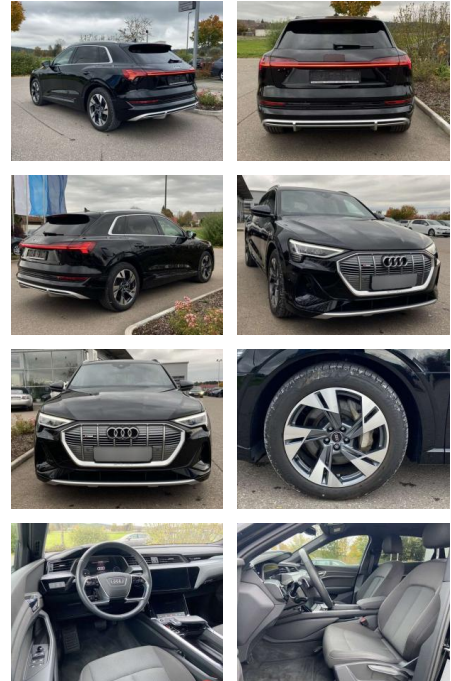

SS00-041642 **Angebotsnr.:**

Erstzulassung:	Kilometer:	Farbe:	Leistung:	Kraftstoffart:
01.07.2021	22.240		230 kW / 313 PS	Benzin

PREIS
30.430 €

FINANZIERUNGSBEISPIEL

Laufzeit: 72 Monate Anzahlung: 25 %
 Basis-Finanzierung:* Mtl. Rate:
 Zielraten-Finanzierung:** **258 €**