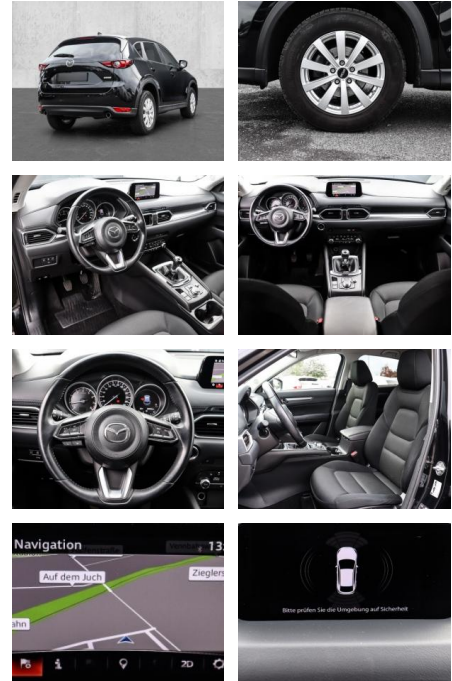

Ihr Ansprechpartner

Herr Burkhard Golz
E-Mail: burkhard.golz@autohaus-stein.de
Telefon: 04131 300066

Autohaus Stein GmbH
Hamburger Str. 11 - 17 - 21339 Lüneburg - Tel.: 04131 / 300034

Mazda CX-5 Exclusive-Line 2WD 2.0 SKYACTIV-G

MA05-1846-24 Angebotsnr.:

Erstzulassung:	Kilometer:	Farbe:	Leistung:	Kraftstoffart:
01.01.2020	45.065	Schwarz	121 kW / 165 PS	Benzin

PREIS
22.310 €

FINANZIERUNGSBEISPIEL

Laufzeit: 72 Monate   Anzahlung: 25 %
Basis-Finanzierung:*   Mtl. Rate:
Zielraten-Finanzierung:** **1.189 €**

* Basisfinanzierung: Anzahlung: 5.578 Euro, Laufzeit: 72 Monate, Nettodarlehen: 16.733 Euro, Gesamtbetrag: 26.321 Euro, Zinssätze: 7.71% Sollz. (gebunden), 7.99% eff.
** Zielratenfinanzierung: Anzahlung: 5.578 Euro, Laufzeit: 72 Monate, Nettodarlehen: 16.733 Euro, Zielrate: 11.155 Euro, Gesamtbetrag: 27.881 Euro, Zinssätze: 7.71% Sollz. (gebunden), 7.99% eff.,

Vermittlung für: Santander Consumer Bank
Repräsentatives Beispiel gem. § 17 Abs. 4 PAngV. Diese Finanzierungsangebote sind Beispiele. Gerne ermitteln wir für Sie Ihr individuelles Angebot.

Ausstattung

Sicherheit

- PDC Park Distance Control hinten
- Anti-Blockiersystem ABS
- Antischlupfregelung ASC+T
- elektronische Stabilitätskontrolle (ESP / DSP)
- Servolenkung
- Regensensor
- Wegfahrsperr
- Kindersitzbefestigung
- PDC Park Distance Control vorne
- **ABS**
- Airbag
- Beifahrer-Airbag
- Wegfahrsperr
- Seitenairbags
- ESP
- Antriebsschlupfregelung
- Reifendruckkontrolle
- Traktionskontrolle
- Kopfairbag

- Kindersitzbefestigung
- **Entertainment: CD**
- Radio
- Telefonvorbereitung
- AUX-In
- USB-Anschluss
- MP3
- Bluetooth
- Freisprecheinrichtung
- Apple CarPlay
- Android Auto
- Sprachsteuerung
- DAB
- Touchscreen
- Musikstreaming
- •

Multimedia

- Radio
- CD Radio
- MP3 Anschluss

- Bluetooth

Komfort

- Zentralverriegelung
- Bordcomputer
- **Klimaautomatik**
- Servolenkung
- Zentralverriegelung
- Elektrischer Fensterheber
- Sitzheizung
- Elektrische Aussenspiegel
- Teilbare Rucksitzlehne
- Tempomat
- Multifunktionslenkrad
- Keyless Go Startfunktion
- Innenspiegel autom. abblendbar
- Mittelarmlehne
- Lenksaeule einstellbar
- ParkDistanceControl vorne und hinten
- Lordosenstütze
- Lederlenkrad

STÄNDIG ÜBER 15.000 FAHRZEUGE IM BESTAND!