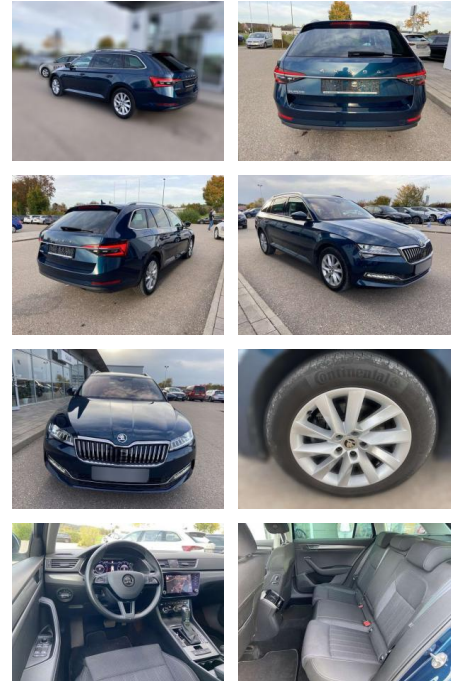

SS00-073104 **Angebotsnr.:**

Erstzulassung:	Kilometer:	Farbe:	Leistung:	Kraftstoffart:
01.07.2020	43.185		140 kW / 190 PS	Benzin

PREIS
30.430 €

FINANZIERUNGSBEISPIEL

Laufzeit: 72 Monate Anzahlung: 25 %
 Basis-Finanzierung:* Mtl. Rate:
 Zielraten-Finanzierung:** **258 €**