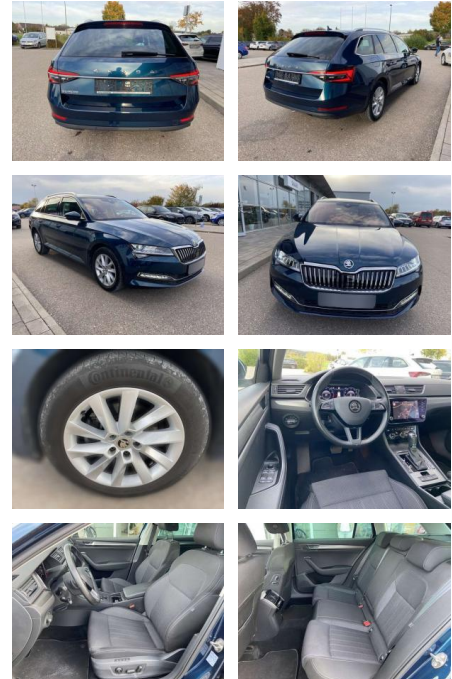

SS00-073104AAngebotsnr.:

| Erstzulassung: | Kilometer: | Farbe: | Leistung: | Kraftstoffart: |
|----------------|------------|--------|-----------------|----------------|
| 01.07.2020 | 43.185 | | 140 kW / 190 PS | Benzin |