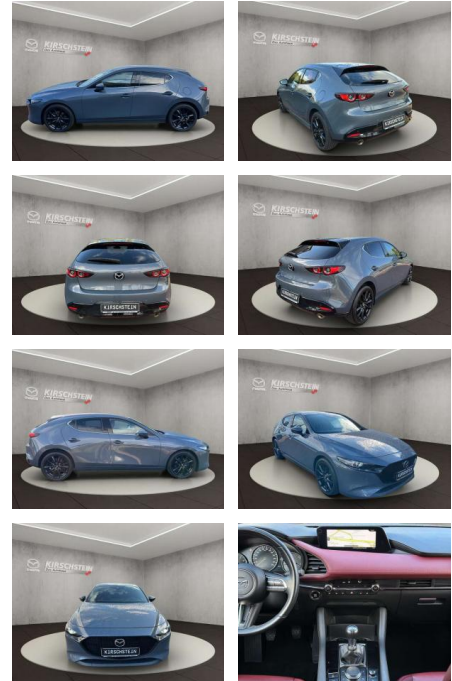

AK34-1\_15571 Angebotsnr.:

Erstzulassung:	Kilometer:	Farbe:	Leistung:	Kraftstoffart:
01.11.2019	82.000	Grau	132 kW / 179 PS	Benzin

PREIS	FINANZIERUNGSBEISPIEL	
<b>20.460 €</b>	Laufzeit: 72 Monate	Anzahlung: 25 %
	Basis-Finanzierung:**	Mtl. Rate:
	Zielraten-Finanzierung:**	<b>173 €</b>