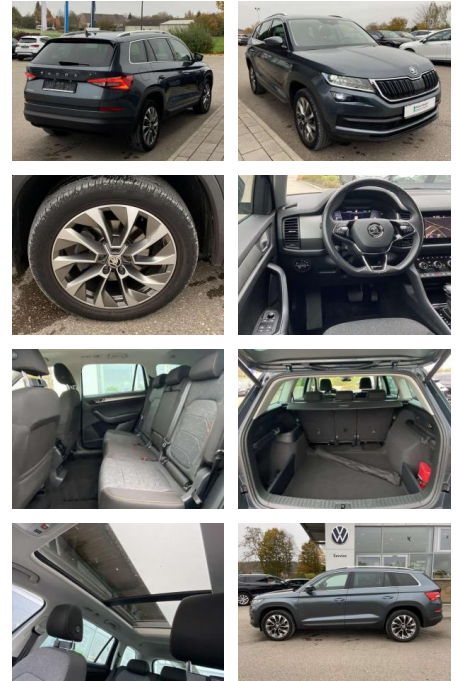

SS00-060767 **Angebotsnr.:**

Erstzulassung:	Kilometer:	Farbe:	Leistung:	Kraftstoffart:
01.06.2021	49.032		110 kW / 150 PS	Benzin

PREIS
35.580 €

FINANZIERUNGSBEISPIEL

Laufzeit: 72 Monate Anzahlung: 25 %
 Basis-Finanzierung:* Mtl. Rate:
 Zielraten-Finanzierung:** **301 €**