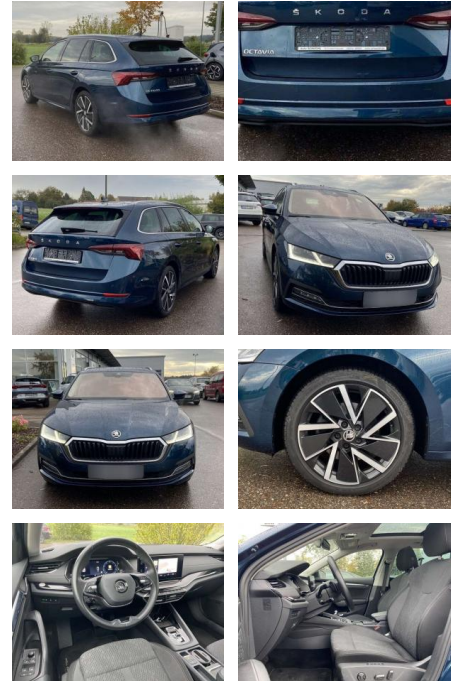

Ihr Ansprechpartner

Herr Marco Irmak
E-Mail: marco.irmak@autohaus-stein.de
Telefon: 04131 300039

Autohaus Stein GmbH
Hamburger Str. 11 - 17 - 21339 Lüneburg - Tel.: 04131 / 300034

Skoda Octavia Combi 2.0 TDI DSG FIRST EDITION

SS00-070483 **Angebotsnr.:**