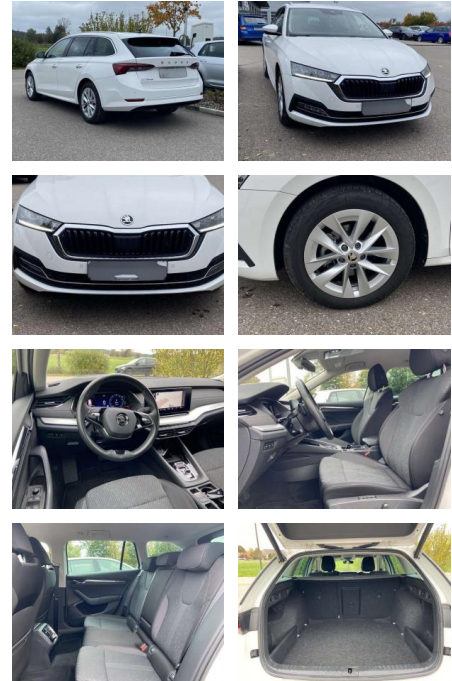

Ihr Ansprechpartner

Herr Andreas Kruse
E-Mail: andreas.kruse@autohaus-stein.de
Telefon: 04131 300034

Autohaus Stein GmbH
Hamburger Str. 11 - 17 - 21339 Lüneburg - Tel.: 04131 / 300034

Skoda Octavia Combi 2.0 TDI DSG STYLE EL.HECK

SS00-088436 **Angebotsnr.:**

Erstzulassung:	Kilometer:	Farbe:	Leistung:	Kraftstoffart:
01.08.2022	28.979		110 kW / 150 PS	Benzin

PREIS
29.920 €

FINANZIERUNGSBEISPIEL

Laufzeit: 72 Monate   Anzahlung: 25 %
Basis-Finanzierung:*   Mtl. Rate:
Zielraten-Finanzierung:** **253 €**

* Basisfinanzierung: Anzahlung: 7.480 Euro, Laufzeit: 72 Monate, Nettodarlehen: 22.440 Euro, Gesamtbetrag: 35.299 Euro, Zinssätze: 7.71% Sollz. (gebunden), 7.99% eff.
** Zielratenfinanzierung: Anzahlung: 7.480 Euro, Laufzeit: 72 Monate, Nettodarlehen: 22.440 Euro, Zielrate: 14.960 Euro, Gesamtbetrag: 37.391 Euro, Zinssätze: 7.71% Sollz. (gebunden), 7.99% eff.,

Vermittlung für: Santander Consumer Bank
Repräsentatives Beispiel gem. § 17 Abs. 4 PAngV. Diese Finanzierungsangebote sind Beispiele. Gerne ermitteln wir für Sie Ihr individuelles Angebot.

Ausstattung

Sicherheit

- Anti-Blockiersystem ABS

Multimedia

- Radio

Interieur

- Multifunktions-Lederlenkrad mit Schaltwippen Sitzheizung vorne Climatronic Mittelarmlehne vorne Kindersicherung elektrisch betätigt el. Lendenwirbelstützen vorne Rücksitzbanklehne geteilt umlegbar mit Mittelarmlehne Netztrennwand Komfortsitze vorne Vordersitze el. einstellbar mit Memory Isofix Rücksitzbank und Beifahrersitz

Exterieur

- beheizbare Scheibenwaschdüsen vorne abgedunkelte Scheiben hinten

- animiert Licht- und Regensensor Tagfahrlicht Nebelscheinwerfer Technik: Seitenairbags vorne Einparkhilfe vorne und hinten Sprachsteuerung Front Assist mit Warnen und Bremsen auf Fahrzeuge
- Fußgänger und Radfahrer Scheckheftgepflegt Servotronic Berganfahrassistent 4 x elektrische Fensterheber el. Differenzialsperre (XDS) Verkehrszeichenerkennung Reifendruckkontrolle Start-Stop-Automatik autom. Distanzregelung ACC (Abstandstempomat) el. Parkbremse inkl. AutoHold-Funktion SCR (AdBlue) Pannen-Set Spurwechselassistent Müdigkeitserkennung Keyless Advanced - schlüsselloses Schließ- und Startsystem e-Call Notrufsystem Euro 6d-ISC-FCM Fahrassistent Travel Assist mit Spurhalteassistent Lane-Assist und

- Samstags bis 16:00 Uhr geöffnet. Gerne beraten wir Sie über günstige Finanzierungsmodelle und nehmen Ihr derzeitiges Fahrzeug in Zahlung. www.auto-schuechl.de/finanzierung Irrtümer
- Änderungen oder Zwischenverkauf vorbehalten. www.auto-schuechl.de

Weiteres

- Diesel
- Pakete: 7-Gang-DSG-Automatikgetriebe

STÄNDIG ÜBER 15.000 FAHRZEUGE IM BESTAND!