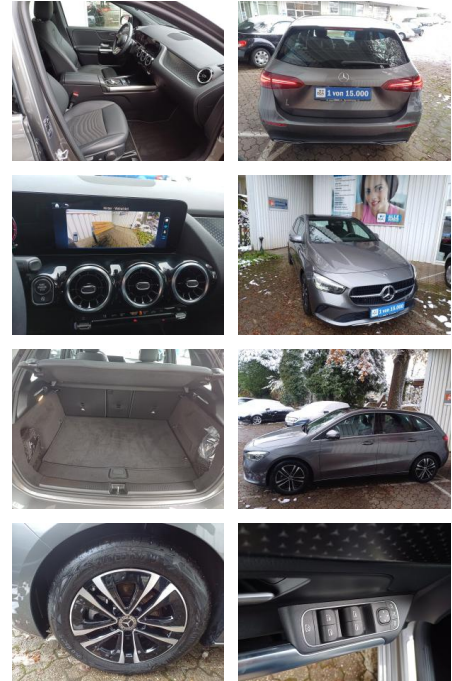

FL00-W8411W **Angebotsnr.:**

Erstzulassung: 30.05.2023 **Kilometer:** 4.019 **Farbe:** Grau **Leistung:** 120 kW / 163 PS **Kraftstoffart:** Benzin

PREIS 31.800 €	FINANZIERUNGSBEISPIEL	
	Laufzeit: 72 Monate	Anzahlung: 25 %
	Basis-Finanzierung:**	Mtl. Rate:
	Zielraten-Finanzierung:**	269 €

Ausstattung

Besonderheiten

- Licht- und Sicht-Paket
- MBUX Navigation Premium
- Progressive
- Park-Paket mit Rückfahrkamera
- EASY-PACK Heckklappe
- Sitzheizung für Fahrer und Beifahrer
- LED High Performance-Scheinwerfer
- Adaptiver Fernlicht-Assistent
- Lenkradheizung
- 7G-DCT
- 17" Leichtmetallräder im 5-Doppelspeichen-Design
- Aktiver Park-Assistent mit PARKTRONIC
- Rückfahrkamera
- Winter-Paket
- Panorama-Schiebedach
- Progressive Line Advanced