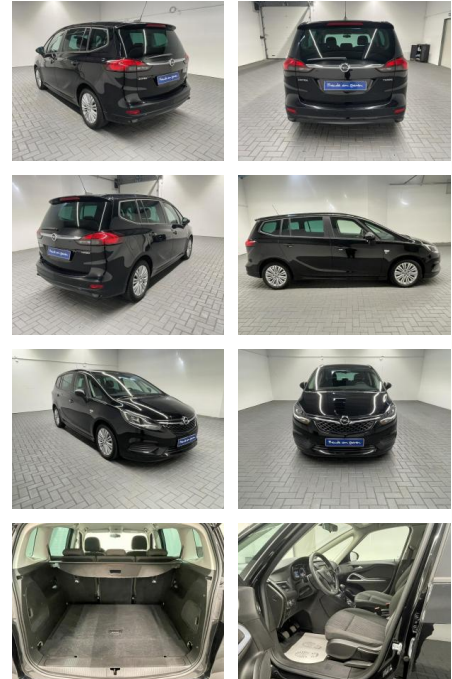

## Opel Zafira "OPC-Line SHZ/PDC/Tempomat

AM35-29256 **Angebotsnr.:**

Erstzulassung:	Kilometer:	Farbe:	Leistung:	Kraftstoffart:
27.12.2017	61.500		103 kW / 140 PS	Benzin

**PREIS**  
**21.820 €**

**FINANZIERUNGSBEISPIEL**  
 Laufzeit: 72 Monate      Anzahlung: 25 %  
 Basis-Finanzierung:\*      Mtl. Rate:  
 Zielraten-Finanzierung:\*\* **185 €**