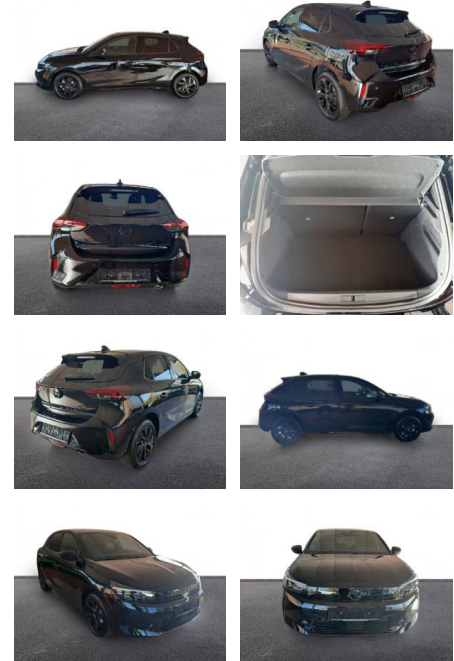

## Opel Corsa F GS 1.2 Turbo Navi LED Apple

AH32-P425363Angebotsnr.:

Erstzulassung:	Kilometer:	Farbe:	Leistung:	Kraftstoffart:
01.09.2023	4.510	Schwarz	74 kW / 101 PS	Benzin

**PREIS**  
**20.050 €**