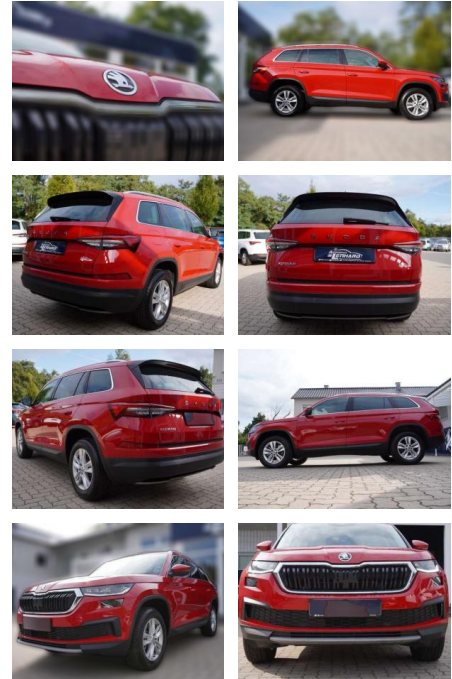

AL36-7324 **Angebotsnr.:**

Erstzulassung:	Kilometer:	Farbe:	Leistung:	Kraftstoffart:
01.12.2022	22.986	Rot	110 kW / 150 PS	Benzin

PREIS
37.540 €

FINANZIERUNGSBEISPIEL

Laufzeit: 72 Monate Anzahlung: 25 %
 Basis-Finanzierung:* Mtl. Rate:
 Zielraten-Finanzierung:** **318 €**