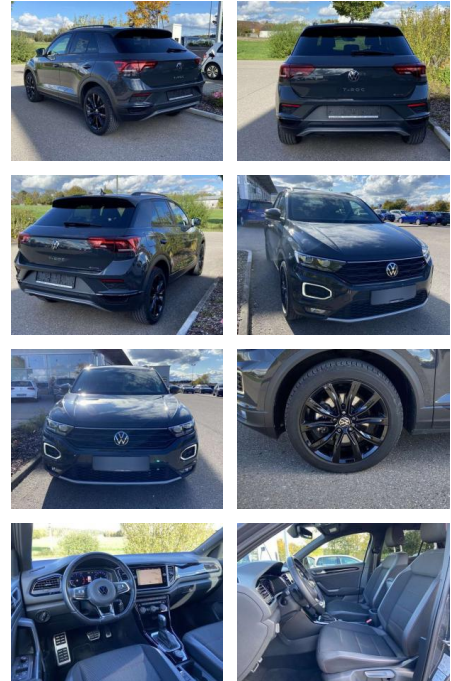

SS00-062130 **Angebotsnr.:**

Erstzulassung:	Kilometer:	Farbe:	Leistung:	Kraftstoffart:
01.01.2021	28.324		110 kW / 150 PS	Benzin

PREIS
29.400 €

FINANZIERUNGSBEISPIEL

Laufzeit: 72 Monate Anzahlung: 25 %
 Basis-Finanzierung:* Mtl. Rate:
 Zielraten-Finanzierung:** **249 €**