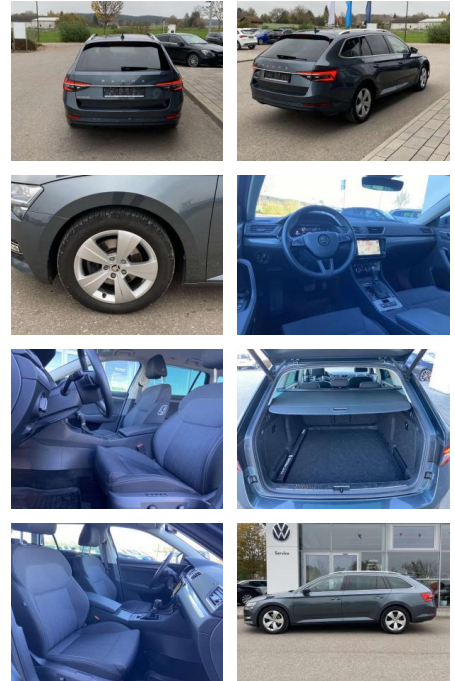

Ihr Ansprechpartner

Herr Marco Irmak
E-Mail: marco.irmak@autohaus-stein.de
Telefon: 04131 300039

Autohaus Stein GmbH
Hamburger Str. 11 - 17 - 21339 Lüneburg - Tel.: 04131 / 300034

Skoda Superb Combi 2.0 TSI DSG Style EL.HECK

SS00-062750 **Angebotsnr.:**

Erstzulassung:	Kilometer:	Farbe:	Leistung:	Kraftstoffart:
01.05.2020	51.796		140 kW / 190 PS	Benzin

PREIS
30.430 €

FINANZIERUNGSBEISPIEL

Laufzeit: 72 Monate   Anzahlung: 25 %
Basis-Finanzierung:*   Mtl. Rate:
Zielraten-Finanzierung:** **258 €**

* Basisfinanzierung: Anzahlung: 7.608 Euro, Laufzeit: 72 Monate, Nettodarlehen: 22.823 Euro, Gesamtbetrag: 35.901 Euro, Zinssätze: 7.71% Sollz. (gebunden), 7.99% eff.
** Zielratenfinanzierung: Anzahlung: 7.608 Euro, Laufzeit: 72 Monate, Nettodarlehen: 22.823 Euro, Zielrate: 15.215 Euro, Gesamtbetrag: 38.028 Euro, Zinssätze: 7.71% Sollz. (gebunden), 7.99% eff.,

Vermittlung für: Santander Consumer Bank
Repräsentatives Beispiel gem. § 17 Abs. 4 PAngV. Diese Finanzierungsangebote sind Beispiele. Gerne ermitteln wir für Sie Ihr individuelles Angebot.

Ausstattung

Sicherheit

- Anti-Blockiersystem ABS

Multimedia

- Radio

Interieur

- Sitzheizung vorne Mittelarmlehne vorne Innenspiegel automatisch abblendbar Climatronic Kindersicherung elektrisch betätigt Kindersitzverankerung für Kindersitzsystem ISOFIX Vordersitze el. verstellbar - Fahrersitz mit Memory el. Lendenwirbelstützen vorne Rücksitzbanklehne geteilt umlegbar mit Mittelarmlehne Netztrennwand Make-Up Spiegel
- beleuchtet 2 Leseleuchten vorn und 2 hinten Komfortsitze vorne Multifunktions-Sportlederlenkrad mit Schaltwippen

Exterieur

- schwenkbare Anhängervorrichtung beheizbare Scheibenwaschdüsen vorne Einparkhilfe hinten elektrische Heckklappe Außenspiegel el. anklapp-/einstell-/beheizbar mit Memory - automatisch abblendbar abgedunkelte Scheiben hinten Licht- und Sicht: LED-Scheinwerfer Tagfahrlicht Dynamic Light Assist für LED-Matrix-Scheinwerfer Licht- und Regensensor Scheinwerferreinigungsanlage Nebelscheinwerfer mit Abbiegelicht Kurvenfahrlicht Technik: Seitenairbags vorne Spurhalteassistent Scheckheftgepflegt Servotronic Berganfahrassistent Verkehrszeichenerkennung Reifendruckkontrolle Start-Stop-Automatik el. Parkbremse inkl. AutoHold-Funktion

- Samstags bis 16:00 Uhr geöffnet. Gerne beraten wir Sie über günstige Finanzierungsmodelle und nehmen Ihr derzeitiges Fahrzeug in Zahlung. www.auto-schuechl.de/finanzierung Irrtümer
- Änderungen oder Zwischenverkauf vorbehalten. www.auto-schuechl.de

Weiteres

- Pakete: 7-Gang-DSG-Automatikgetriebe Businesspaket Amundsen

STÄNDIG ÜBER 15.000 FAHRZEUGE IM BESTAND!