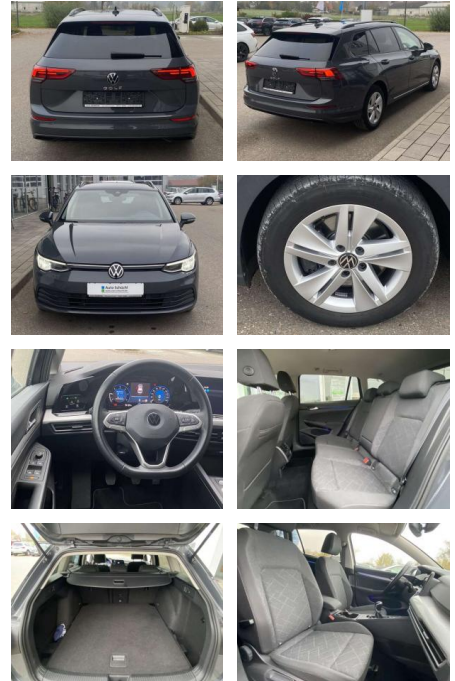

Ihr Ansprechpartner

Herr André Köhler
E-Mail: andre.koehler@autohaus-stein.de
Telefon: 04131 300038

Autohaus Stein GmbH
Hamburger Str. 11 - 17 - 21339 Lüneburg - Tel.: 04131 / 300034

Volkswagen Golf Variant 2.0 TDI LIFE NAVI+LED

SS00-518536AAngebotsnr.:

Erstzulassung:	Kilometer:	Farbe:	Leistung:	Kraftstoffart:
01.07.2021	65.882		85 kW / 116 PS	Benzin

PREIS	FINANZIERUNGSBEISPIEL	
21.470 €	Laufzeit: 72 Monate Anzahlung: 25 % Basis-Finanzierung:* Mtl. Rate: Zielraten-Finanzierung:** 182 €	* Basisfinanzierung: Anzahlung: 5.368 Euro, Laufzeit: 72 Monate, Nettodarlehen: 16.103 Euro, Gesamtbetrag: 25.330 Euro, Zinssätze: 7.71% Sollz. (gebunden), 7.99% eff. ** Zielratenfinanzierung: Anzahlung: 5.368 Euro, Laufzeit: 72 Monate, Nettodarlehen: 16.103 Euro, Zielrate: 10.735 Euro, Gesamtbetrag: 26.831 Euro, Zinssätze: 7.71% Sollz. (gebunden), 7.99% eff., Vermittlung für: Santander Consumer Bank Repräsentatives Beispiel gem. § 17 Abs. 4 PAngV. Diese Finanzierungsangebote sind Beispiele. Gerne ermitteln wir für Sie Ihr individuelles Angebot.

Ausstattung

Sicherheit

- Anti-Blockiersystem ABS

Multimedia

- Radio

Interieur

- Sitzheizung vorne Lendenwirbelstützen vorne Mittelarmlehne vorne Vordersitze höhenverstellbar Rücksitzbanklehne geteilt umlegbar mit Mittelarmlehne 2 Leseleuchten vorn Netztrennwand Komfortsitze vorne Make-Up Spiegel
- beleuchtet Multifunktionslederlenkrad
- beheizbar Isofix Rücksitzbank und Beifahrersitz

Exterieur

- beheizbare Scheibenwaschdüsen vorne Dachreling abnehmbare Anhängerkupplung abgedunkelte Scheiben hinten

- LED-Tagfahrlicht
- Begrüßungs- und Verabschiedungslicht LED-Heckleuchten Technik: Fahrassistent "Travel Assist" und Spurhalteassistent "Lane Assist" Climatronic Seitenairbags vorne Einparkhilfe vorne und hinten Sprachsteuerung Front Assist mit Warnen und Bremsen auf Fahrzeuge
- Fußgänger und Radfahrer Scheckheftgepflegt Servotronic 6-Gang-Schaltgetriebe Airbag für Fahrer und Beifahrer mit Beifahrer-Airbag-Deaktivierung el. Differenzialsperre (XDS) Verkehrszeichenerkennung Reifendruckkontrolle Start-Stop-Automatik autom. Distanzregelung ACC (Abstandstempomat) el. Parkbremse inkl. AutoHold-Funktion Keyless-Go (Start-Knopf) SCR (AdBlue) Notrad Müdigkeitserkennung Euro

- 2x hinten Farbe: Delfingrau Metallic -Fr. 08:00-18:00 Uhr
- Samstags bis 16:00 Uhr geöffnet. Gerne beraten wir Sie über günstige Finanzierungsmodelle und nehmen Ihr derzeitiges Fahrzeug in Zahlung. www.auto-schuechl.de/finanzierung Irrtümer
- Änderungen oder Zwischenverkauf vorbehalten. www.auto-schuechl.de

Weiteres

- Diesel
- Pakete: Business-Premium-Paket

STÄNDIG ÜBER 15.000 FAHRZEUGE IM BESTAND!