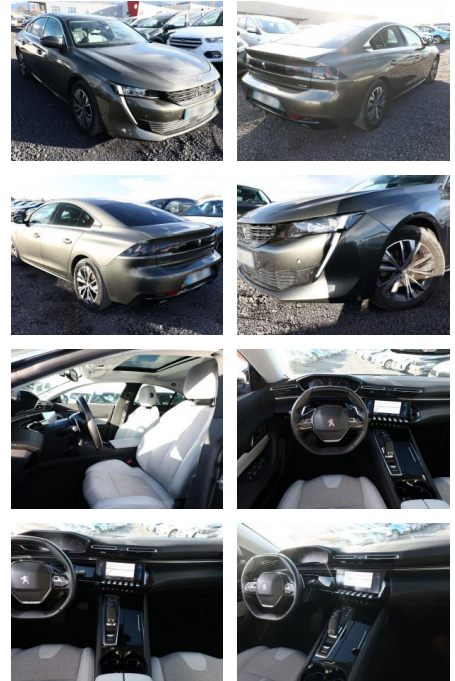

AT27-GW-ABO **Angebotsnr.:**

Erstzulassung:	Kilometer:	Farbe:	Leistung:	Kraftstoffart:
30.09.2021	25.400		133 kW / 181 PS	Benzin

PREIS
24.250 €

FINANZIERUNGSBEISPIEL

Laufzeit: 72 Monate Anzahlung: 25 %
 Basis-Finanzierung:* Mtl. Rate:
 Zielraten-Finanzierung:** **205 €**

- Metallic-Lackierung
- Zentralverriegelung / Startanlage Keyless System
- Sitzheizung vorn
- Seitenscheiben hinten und Heckscheibe dunkel getönt
- Induktionsladeschale für Smartphone
- Reserverad als Notrad
- Audio-Navigationssystem NAC 3-D mit Farbdisplay
- Automatische Leuchtweitenregulierung
- Frontscheibe Verbundglas
- Fußraumbelichtung vorn
- Innenspiegel mit Ablendautomatik
- Lautsprecher (6)
- LM-Felgen 17 Zoll
- Reifen 215/55 R17
- USB Schnittstelle
- City-Paket (Rückfahrkamera mit 180° Umgebungsansicht / Einparkhilfe vorn)
- Sitze vorn höhenverstellbar (Sitz vorn)