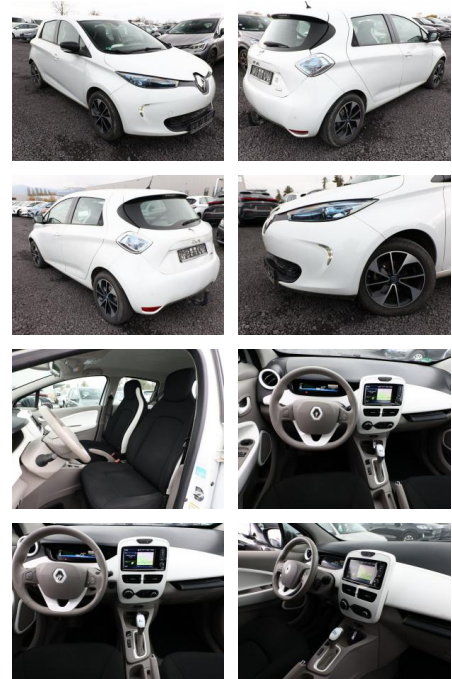

AT27-GW-ABO **Angebotsnr.:**

Erstzulassung:	Kilometer:	Farbe:	Leistung:	Kraftstoffart:
26.11.2018	46.875	Diverse	43 kW / 58 PS	Elektro

PREIS
7.940 €

FINANZIERUNGSBEISPIEL

Laufzeit: 72 Monate Anzahlung: 25 %
 Basis-Finanzierung:* Mtl. Rate:
 Zielraten-Finanzierung:** Mtl. Rate: **67 €**