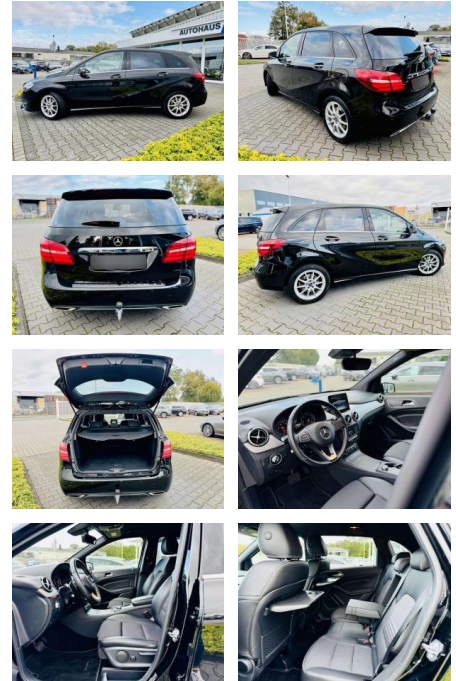

AB97-A 5267 **Angebotsnr.:**

Erstzulassung:	Kilometer:	Farbe:	Leistung:	Kraftstoffart:
01.11.2018	115.755	Schwarz	130 kW / 177 PS	Benzin

PREIS
22.630 €

FINANZIERUNGSBEISPIEL

Laufzeit: 72 Monate Anzahlung: 25 %
 Basis-Finanzierung:* Mtl. Rate:
 Zielraten-Finanzierung:** **192 €**