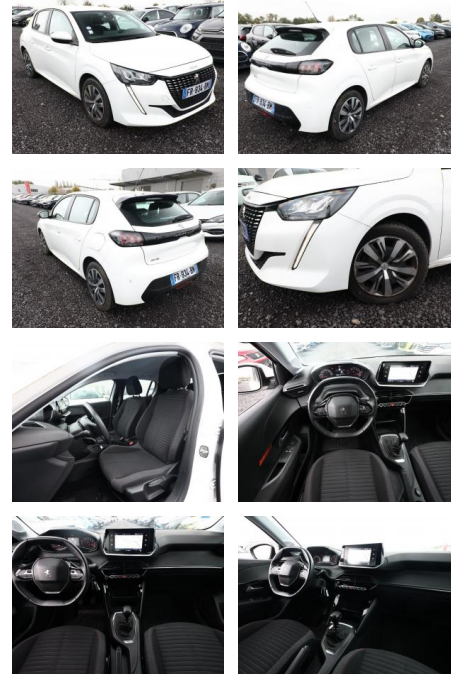

## Peugeot 208 1.2 PureTech 100 Active LED Nav PDC

AT27-GW-ABO Angebotssnr.:

Erstzulassung:	Kilometer:	Farbe:	Leistung:	Kraftstoffart:
30.06.2020	48.900		74 kW / 101 PS	Benzin

**PREIS**  
**14.070 €**