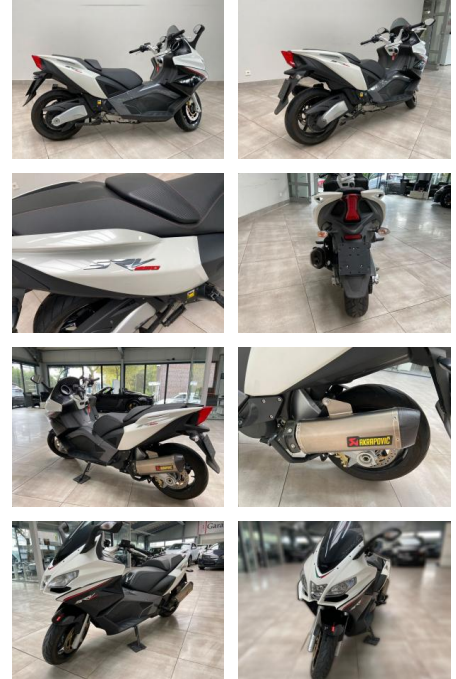

AH78-3896*GI14Angebotsnr.:

Erstzulassung:	Kilometer:	Farbe:	Leistung:	Kraftstoffart:
25.07.2016	10.979	Diverse	56 kW / 76 PS	Benzin

PREIS	FINANZIERUNGSBEISPIEL		* Basisfinanzierung: Anzahlung: 2.898 Euro, Laufzeit: 72 Monate, Nettodarlehen: 8.693 Euro, Gesamtbetrag: 13.674 Euro, Zinssätze: 7.71% Sollz. (gebunden), 7.99% eff. ** Zielratenfinanzierung: Anzahlung: 2.898 Euro, Laufzeit: 72 Monate, Nettodarlehen: 8.693 Euro, Zielrate: 5.795 Euro, Gesamtbetrag: 14.484 Euro, Zinssätze: 7.71% Sollz. (gebunden), 7.99% eff., Vermittlung für: Santander Consumer Bank Repräsentatives Beispiel gem. § 17 Abs. 4 PAngV. Diese Finanzierungsangebote sind Beispiele. Gerne ermitteln wir für Sie Ihr individuelles Angebot.
11.590 €	Laufzeit: 72 Monate	Anzahlung: 25 %	
	Basis-Finanzierung:*	Mtl. Rate:	
	Zielraten-Finanzierung:**	Mtl. Rate: 98 €	

Ausstattung

Weiteres

- * 2.Hand
- Komplet Scheckheft gepflegt
- Akrapovic Auspuff
- NEUE J.Costa Variomatik verbaut Neben