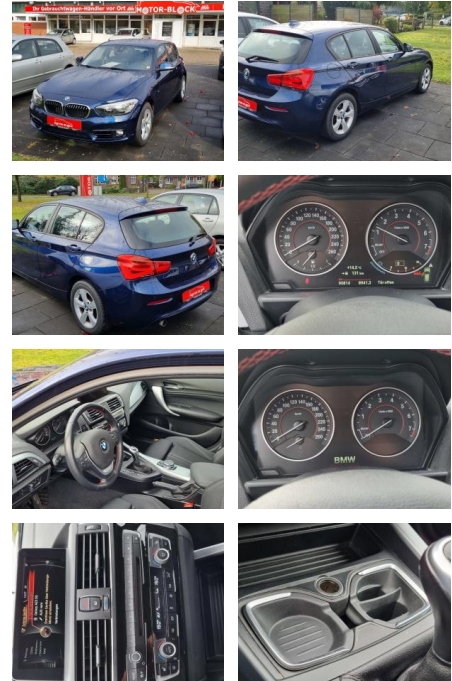

## BMW 120i Sport Line

MB00-ET2410-~~Angebotsnr.:~~

Erstzulassung:	Kilometer:	Farbe:	Leistung:	Kraftstoffart:
30.04.2015	90.000	Blau	130 kW / 177 PS	Benzin

**PREIS**  
**13.880 €**

### Exterieur

- Anhängerkupplung abnehmbar
- Tagfahrlicht
- Leichtmetallfelgen
- Nebelscheinwerfer
- Tagfahrlicht LED
- LM-Felgen 7x16 (Sternspeiche 376)
- Geschwindigkeits-Regelanlage mit

**STÄNDIG ÜBER 15.000 FAHRZEUGE IM BESTAND!**