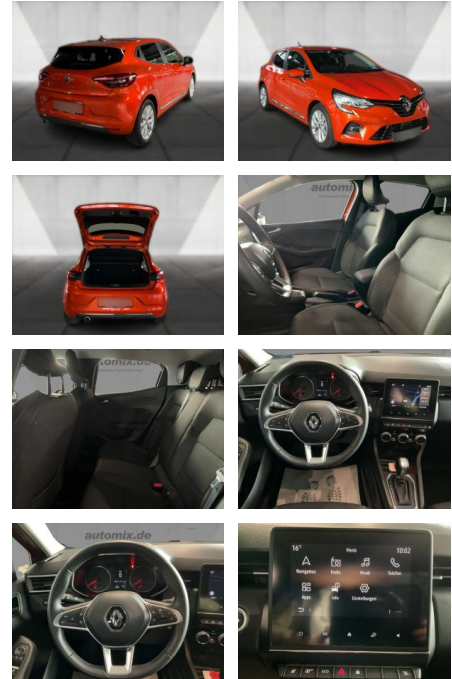

## Renault Clio ,AUTOM.,LED,SHZ,PDC

WA00-30659 **Angebotsnr.:**

Erstzulassung:	Kilometer:	Farbe:	Leistung:	Kraftstoffart:
01.01.2021	38.913	Orange	74 kW / 101 PS	Benzin

**PREIS**  
**17.560 €**

**FINANZIERUNGSBEISPIEL**  
Laufzeit: 72 Monate      Anzahlung: 25 %  
Basis-Finanzierung:\*      Mtl. Rate:  
Zielraten-Finanzierung:\*\* **1149 €**