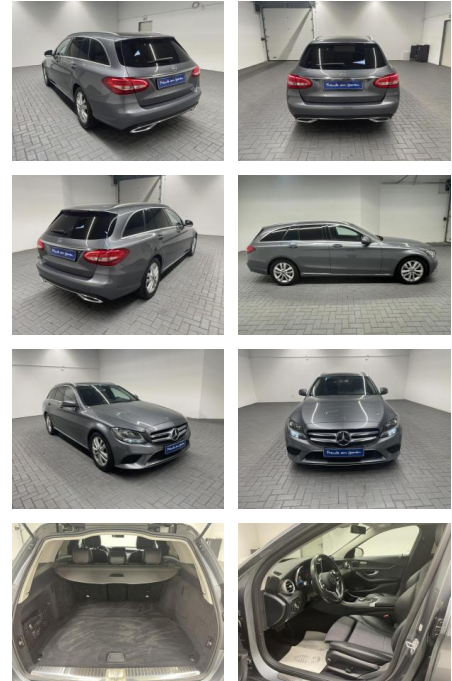

AM35-29263 **Angebotsnr.:**

Erstzulassung:	Kilometer:	Farbe:	Leistung:	Kraftstoffart:
18.07.2019	117.000		143 kW / 194 PS	Diesel

PREIS
29.170 €

FINANZIERUNGSBEISPIEL

Laufzeit: 72 Monate Anzahlung: 25 %
 Basis-Finanzierung:* Mtl. Rate:
 Zielraten-Finanzierung:** **247 €**