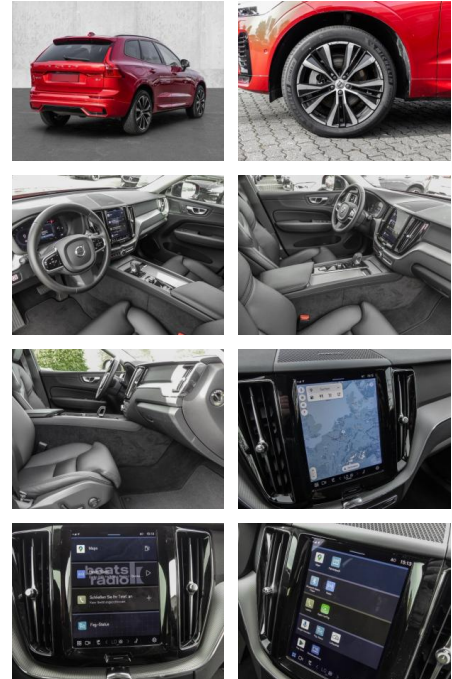

Ihr Ansprechpartner

Herr Norbert Schulz
E-Mail: norbert.schulz@autohaus-stein.de
Telefon: 04131 300065

Autohaus Stein GmbH
Hamburger Str. 11 - 17 - 21339 Lüneburg - Tel.: 04131 / 300034

Volvo XC60 Plus Dark 2WD B4 Benzin EU6d

MA05-6082-23tAngebotsnr.:

Erstzulassung:	Kilometer:	Farbe:	Leistung:	Kraftstoffart:
01.05.2023	18.318	Rot	145 kW / 197 PS	Benzin

PREIS
43.540 €

FINANZIERUNGSBEISPIEL

Laufzeit: 72 Monate   Anzahlung: 25 %
Basis-Finanzierung:*   Mtl. Rate:
Zielraten-Finanzierung:** **369 €**

* Basisfinanzierung: Anzahlung: 10.885 Euro, Laufzeit: 72 Monate, Nettodarlehen: 32.655 Euro, Gesamtbetrag: 51.367 Euro, Zinssätze: 7.71% Sollz. (gebunden), 7.99% eff.
** Zielratenfinanzierung: Anzahlung: 10.885 Euro, Laufzeit: 72 Monate, Nettodarlehen: 32.655 Euro, Zielrate: 21.770 Euro, Gesamtbetrag: 54.411 Euro, Zinssätze: 7.71% Sollz. (gebunden), 7.99% eff.,

Vermittlung für: Santander Consumer Bank
Repräsentatives Beispiel gem. § 17 Abs. 4 PAngV. Diese Finanzierungsangebote sind Beispiele. Gerne ermitteln wir für Sie Ihr individuelles Angebot.

Ausstattung

Sicherheit

- PDC Park Distance Control hinten
- Anti-Blockiersystem ABS
- elektronische Stabilitätskontrolle (ESP / DSP)
- Servolenkung
- Regensensor
- Wegfahrsperr
- Kindersitzbefestigung
- PDC Park Distance Control vorne
- **ABS**
- Airbag
- Beifahrer-Airbag
- Wegfahrsperr
- Seitenairbags
- ESP
- Reifendruckkontrolle
- Kopfairbag
- Knieairbag
- Kindersitzbefestigung
- Anhängerstabilisierung

- Pannenset
- **Entertainment: Soundsystem**
- Radio
- Telefonvorbereitung
- USB-Anschluss
- MP3
- Harman-Kardon
- Bluetooth
- Freisprecheinrichtung
- Android Auto
- DAB
- Touchscreen
- Induktionsladen für Smartphones

Multimedia

- Radio
- el. Sitzverstellung
- MP3 Anschluss
- Bluetooth

Komfort

- Zentralverriegelung
- Bordcomputer
- **Klimaautomatik**
- Servolenkung
- Zentralverriegelung
- Elektrischer Fensterheber
- Lederausstattung
- Sitzheizung
- Elektrische Aussenspiegel
- Teilbare Rucksitzlehne
- Tempomat
- Standheizung
- Multifunktionslenkrad
- Keyless Go Startfunktion
- Elektrische Sitze
- Innenspiegel autom. abblendbar
- Mittelarmlehne
- Innenraumfilter
- Lenksäule einstellbar
- ParkDistanceControl vorne und hinten

STÄNDIG ÜBER 15.000 FAHRZEUGE IM BESTAND!