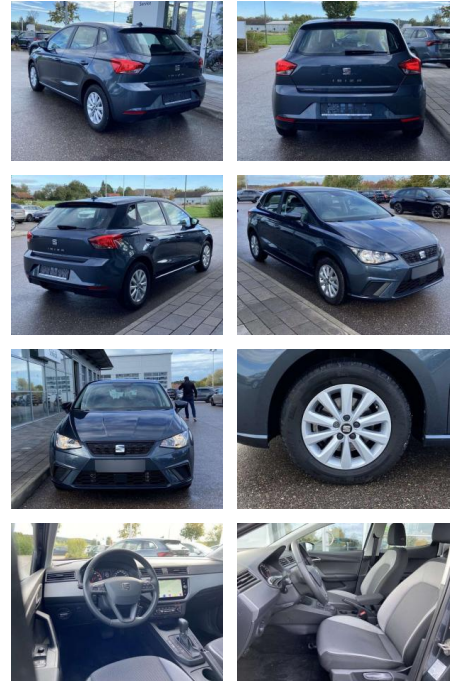

Ihr Ansprechpartner

Herr Fabian Janssen
E-Mail: fabian.janssen@autohaus-stein.de
Telefon: 04131 300032

Autohaus Stein GmbH
Hamburger Str. 11 - 17 - 21339 Lüneburg - Tel.: 04131 / 300034

Seat Ibiza 1.0 TSI DSG Style NAVI+FULL-LINK

SS00-111570 **Angebotsnr.:**

Erstzulassung:	Kilometer:	Farbe:	Leistung:	Kraftstoffart:
01.09.2021	26.489		81 kW / 110 PS	Benzin

PREIS	FINANZIERUNGSBEISPIEL	
19.000 €	Laufzeit: 72 Monate Anzahlung: 25 % Basis-Finanzierung:* Mtl. Rate: Zielraten-Finanzierung:** 161 €	* Basisfinanzierung: Anzahlung: 4.750 Euro, Laufzeit: 72 Monate, Nettodarlehen: 14.250 Euro, Gesamtbetrag: 22.416 Euro, Zinssätze: 7.71% Sollz. (gebunden), 7.99% eff. ** Zielratenfinanzierung: Anzahlung: 4.750 Euro, Laufzeit: 72 Monate, Nettodarlehen: 14.250 Euro, Zielrate: 9.500 Euro, Gesamtbetrag: 23.744 Euro, Zinssätze: 7.71% Sollz. (gebunden), 7.99% eff., Vermittlung für: Santander Consumer Bank Repräsentatives Beispiel gem. § 17 Abs. 4 PAngV. Diese Finanzierungsangebote sind Beispiele. Gerne ermitteln wir für Sie Ihr individuelles Angebot.

Ausstattung

Sicherheit

- Anti-Blockiersystem ABS

Multimedia

- Radio

Interieur

- Sitzheizung vorne Innenspiegel automatisch abblendbar Climatronic Mittelarmlehne vorne Vordersitze höhenverstellbar Kindersitzverankerung für Kindersitzsystem ISOFIX 2 Leseleuchten vorne Schubladen unter den Vordersitzen Rücksitzbanklehne geteilt umlegbar Ledermultifunktionslenkrad

Exterieur

- Einparkhilfe hinten Außenspiegel elektrisch anklappbar und elektrisch einstell-/beheizbar Leichtmetallräder 15" Licht- und Sicht: Tagfahrlicht

- Samstags bis 16:00 Uhr geöffnet. Gerne beraten wir Sie über günstige Finanzierungsmodelle und nehmen Ihr derzeitiges Fahrzeug in Zahlung. www.auto-schuechl.de/finanzierung Irrtümer
- Änderungen oder Zwischenverkauf vorbehalten. www.auto-schuechl.de

Weiteres

- Pakete: 7-Gang-DSG-Automatikgetriebe Winterpaket

STÄNDIG ÜBER 15.000 FAHRZEUGE IM BESTAND!