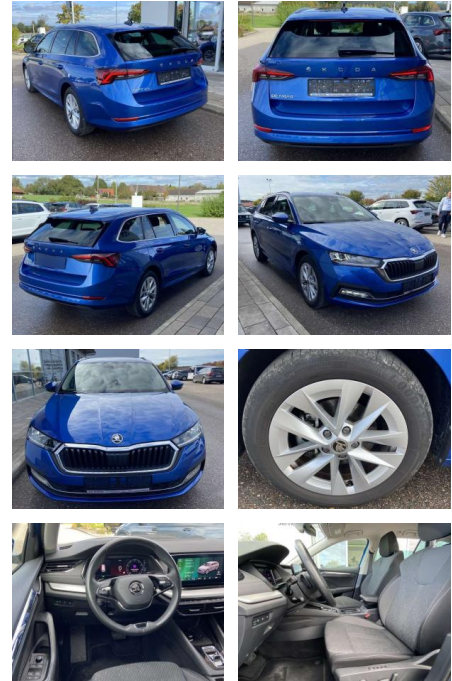

SS00-095690AAngebotsnr.:

Erstzulassung:	Kilometer:	Farbe:	Leistung:	Kraftstoffart:
01.08.2022	41.365		85 kW / 116 PS	Benzin

PREIS
27.650 €

FINANZIERUNGSBEISPIEL

Laufzeit: 72 Monate Anzahlung: 25 %
 Basis-Finanzierung:* Mtl. Rate:
 Zielraten-Finanzierung:** **234 €**