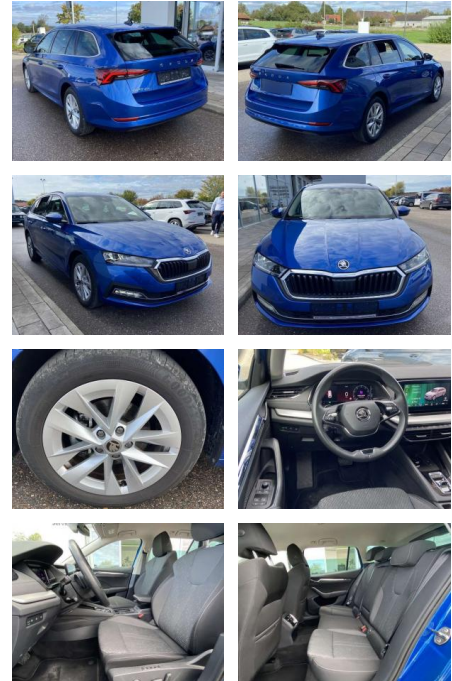

SS00-095690 **Angebotsnr.:**

Erstzulassung:	Kilometer:	Farbe:	Leistung:	Kraftstoffart:
01.08.2022	41.365		85 kW / 116 PS	Benzin

PREIS
26.310 €

FINANZIERUNGSBEISPIEL

Laufzeit: 72 Monate Anzahlung: 25 %
 Basis-Finanzierung:* Mtl. Rate:
 Zielraten-Finanzierung:** **223 €**