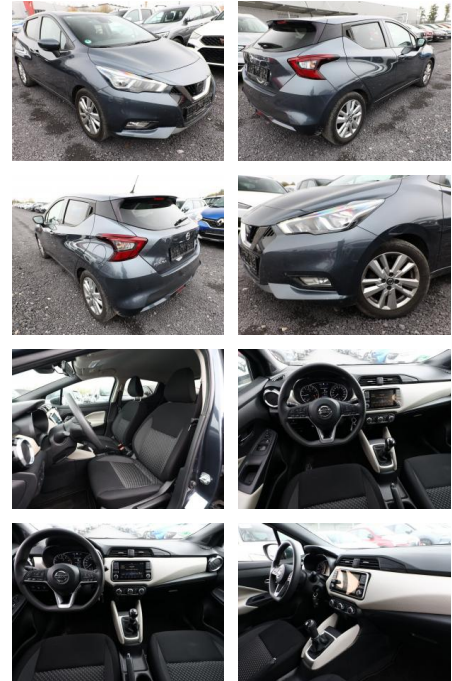

AT27-GW-ABO27-gebotsnr.:

Erstzulassung:	Kilometer:	Farbe:	Leistung:	Kraftstoffart:
13.06.2019	64.850	grau	74 kW / 101 PS	Benzin

PREIS
11.530 €

FINANZIERUNGSBEISPIEL

Laufzeit: 72 Monate Anzahlung: 25 %
 Basis-Finanzierung:* Mtl. Rate:
 Zielraten-Finanzierung:** Mtl. Rate: **98 €**