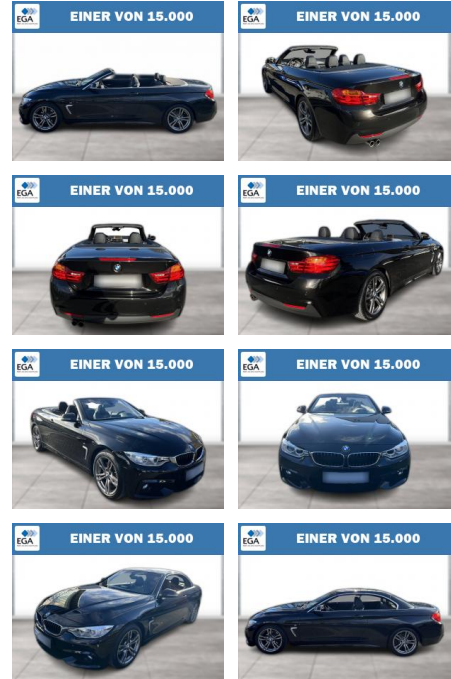

WG08-258786 Angebotsnr.:

Erstzulassung:	Kilometer:	Farbe:	Leistung:	Kraftstoffart:
01.07.2016	84.136	Schwarz	185 kW / 252 PS	Benzin

PREIS	FINANZIERUNGSBEISPIEL	
28.600 €	Laufzeit: 72 Monate Anzahlung: 25 % Basis-Finanzierung:* Mtl. Rate: Zielraten-Finanzierung:** 242 €	* Basisfinanzierung: Anzahlung: 7.150 Euro, Laufzeit: 72 Monate, Nettodarlehen: 21.450 Euro, Gesamtbetrag: 33.742 Euro, Zinssätze: 7.71% Sollz. (gebunden), 7.99% eff. ** Zielratenfinanzierung: Anzahlung: 7.150 Euro, Laufzeit: 72 Monate, Nettodarlehen: 21.450 Euro, Zielrate: 14.300 Euro, Gesamtbetrag: 35.741 Euro, Zinssätze: 7.71% Sollz. (gebunden), 7.99% eff., Vermittlung für: Santander Consumer Bank Repräsentatives Beispiel gem. § 17 Abs. 4 PAngV. Diese Finanzierungsangebote sind Beispiele. Gerne ermitteln wir für Sie Ihr individuelles Angebot.