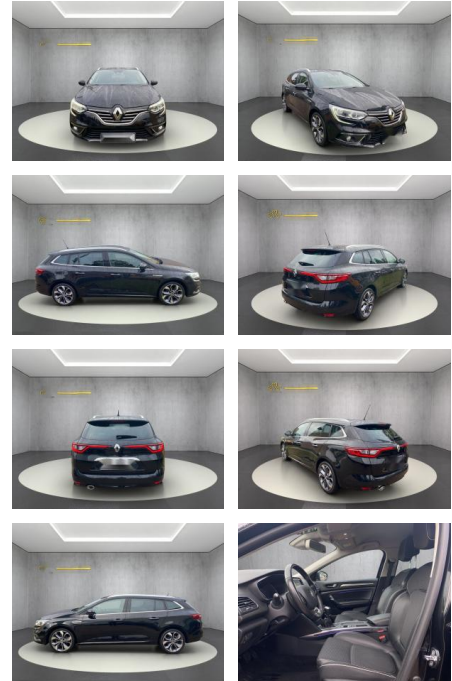

Ihr Ansprechpartner

Herr Burkhard Golz
E-Mail: burkhard.golz@autohaus-stein.de
Telefon: 04131 300066

Autohaus Stein GmbH
Hamburger Str. 11 - 17 - 21339 Lüneburg - Tel.: 04131 / 300034

Renault Megane BOSE-Edition

WS04-963064 Angebotsnr.:

Erstzulassung:	Kilometer:	Farbe:	Leistung:	Kraftstoffart:
10.08.2019	29.330	Diverse	103 kW / 140 PS	Benzin

PREIS
21.590 €

FINANZIERUNGSBEISPIEL

Laufzeit: 72 Monate   Anzahlung: 25 %
Basis-Finanzierung:*   Mtl. Rate:
Zielraten-Finanzierung:** **183 €**

* Basisfinanzierung: Anzahlung: 5.398 Euro, Laufzeit: 72 Monate, Nettodarlehen: 16.193 Euro, Gesamtbetrag: 25.472 Euro, Zinssätze: 7.71% Sollz. (gebunden), 7.99% eff.
** Zielratenfinanzierung: Anzahlung: 5.398 Euro, Laufzeit: 72 Monate, Nettodarlehen: 16.193 Euro, Zielrate: 10.795 Euro, Gesamtbetrag: 26.981 Euro, Zinssätze: 7.71% Sollz. (gebunden), 7.99% eff.,

Vermittlung für: Santander Consumer Bank
Repräsentatives Beispiel gem. § 17 Abs. 4 PAngV. Diese Finanzierungsangebote sind Beispiele. Gerne ermitteln wir für Sie Ihr individuelles Angebot.

Ausstattung

Sicherheit

- Reifendruckkontrollsystem
- PDC Park Distance Control hinten
- Anti-Blockiersystem ABS
- Antischlupfregelung ASC+T
- elektronische Stabilitätskontrolle (ESP / DSP)
- Servolenkung
- Geschwindigkeitsregelung (Tempomat)
- Regensensor
- Kindersitzbefestigung
- PDC Park Distance Control vorne

Multimedia

- Android Auto
- Soundsystem
- USB
- Verkehrszeichenerkennung
- Touchscreen
- Navigation mit Bildschirm
- Bluetooth

Komfort

- Berganfahrassistent
- Front-, Seiten- und weitere Airbags
- Lederlenkrad
- Lordosenstütze
- Massagesitze
- Keyless Entry
- * **Außenspiegel abklappbar** *
- **Außenspiegel beheizbar** * **Außenspiegel elektr.** * **Einparkhilfe (PDC) Sensoren hinten** * **Einparkhilfe (PDC) Sensoren vorne** * **Elektr. Fensterheber** * **Elektr. Fensterheber vorne/hinten** * **Fahrsitz höhenverstellbar** * **keyless-Go** *
- **Klimaanlage** * **Klimaautomatik** *
- **Klimaautomatik 2 Zonen** * **Lederlenkrad** *
- **Lenksäule einstellbar** * **Lordosenstütze** *
- **Massagesitze** * **Mittelarmlehne** *
- **Rücksitzbank geteilt** * **Sitzheizung** *
- **Sitzheizung Vordersitze** * **Tempomat** *
- **Touchscreen** * **Volldigitales**

- 5 hinten 5
- 5mm * **Gepäck-/Laderaum-Unterteilung aufklappbar** * **Gepäckraumabdeckung / Rollo** * **Geschwindigkeits-Regelanlage (Tempomat)** * **Getriebe 6-Gang** *
- **Heckleuchten LED** * **Heckscheibe heizbar** *
- **Innenspiegel mit Ablendautomatik** *
- **Isofix-Aufnahmen für Kindersitz** *
- **Karosserie: 5-türig** * **Klimaautomatik 2-Zonen mit autom. Umluft-Control** *
- **Komfort-Paket** * **Kopf-Airbag-System hinten** * **Kopf-Airbag-System vorn** *
- **Lendenwirbelstütze Sitz vorn links** *
- **Lenkrad (Leder Nappa * 3-Speichen)** *
- **Lenksäule (Lenkrad) höhenverstellbar** *
- **Lenksäule (Lenkrad) längsverstellbar** *
- **Licht- und Regensensor** * **LM-Felgen 7x17 (Exception)** * **Look-Paket** * **Luftdüsen im Fond** * **Mittelarmlehne hinten mit Getränkehalter** * **Mittelarmlehne vorn mit Ablagefach** * **Modularitäts-Paket** *

STÄNDIG ÜBER 15.000 FAHRZEUGE IM BESTAND!