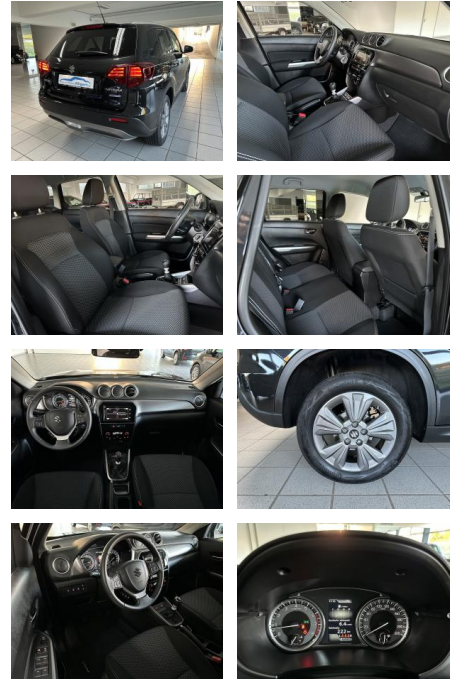

Ihr Ansprechpartner

Herr Fabian Janssen
E-Mail: fabian.janssen@autohaus-stein.de
Telefon: 04131 300032

Autohaus Stein GmbH
Hamburger Str. 11 - 17 - 21339 Lüneburg - Tel.: 04131 / 300034

Suzuki Vitara 1,4i Comfort Mildhybrid LED RFK Kl...

AH00-7097X63Angebotsnr.:

Erstzulassung:	Kilometer:	Farbe:	Leistung:	Kraftstoffart:
17.07.2023	8.723	Schwarz	95 kW / 129 PS	Benzin

PREIS
20.370 €

FINANZIERUNGSBEISPIEL

Laufzeit: 72 Monate   Anzahlung: 25 %
Basis-Finanzierung:*   Mtl. Rate:
Zielraten-Finanzierung:** **173 €**

* Basisfinanzierung: Anzahlung: 5.093 Euro, Laufzeit: 72 Monate, Nettodarlehen: 15.278 Euro, Gesamtbetrag: 24.033 Euro, Zinssätze: 7.71% Sollz. (gebunden), 7.99% eff.
** Zielratenfinanzierung: Anzahlung: 5.093 Euro, Laufzeit: 72 Monate, Nettodarlehen: 15.278 Euro, Zielrate: 10.185 Euro, Gesamtbetrag: 25.457 Euro, Zinssätze: 7.71% Sollz. (gebunden), 7.99% eff.,

Vermittlung für: Santander Consumer Bank
Repräsentatives Beispiel gem. § 17 Abs. 4 PAngV. Diese Finanzierungsangebote sind Beispiele. Gerne ermitteln wir für Sie Ihr individuelles Angebot.

Ausstattung

Sicherheit

- Reifendruckkontrollsystem
- Anti-Blockiersystem ABS
- Antischlupfregelung ASC+T
- Servolenkung
- Geschwindigkeitsregelung (Tempomat)
- Wegfahrsperre
- Kindersitzbefestigung
- LED-Scheinwerfer
- Spurhalteassistent

Multimedia

- Musikstreaming integriert
- USB
- Radio DAB
- Touchscreen
- Navigationsvorbereitung
- Freisprechen
- MP3 Anschluss
- Bluetooth

Komfort

- Klimaautomatik
- Front-, Seiten- und weitere Airbags
- Lederlenkrad
- Zentralverriegelung
- Fernbedienung Zentralverriegelung
- Bordcomputer

Interieur

- Gepäckraumabtrennung
- Multifunktionslenkrad
- Durchladesystem
- el. Fensterheber
- Armlehne vorne
- Sitzheizung

Exterieur

- Sommerreifen
- LED-Tagfahrlicht
- LED-Scheinwerfer
- Leichtmetallfelgen

- metallic
- Geschwindigkeitsregelung (Tempomat)
- Nebelscheinwerfer

Weiteres

- Lichtsensor
- elektrische Aussenspiegel
- Nichtraucher

STÄNDIG ÜBER 15.000 FAHRZEUGE IM BESTAND!