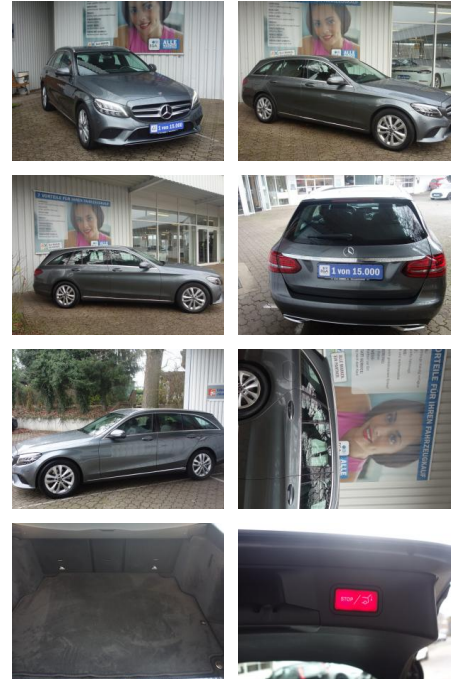

Ihr Ansprechpartner

**Herr Fabian Janssen**  
 E-Mail: fabian.janssen@autohaus-stein.de  
 Telefon: 04131 300032

Autohaus Stein GmbH  
 Hamburger Str. 11 - 17 - 21339 Lüneburg - Tel.: 04131 / 300034

## Mercedes-Benz C 180 T Avantgarde 9G-TR BUSINESS ...

FL00-W8407WAngebotsnr.:

Erstzulassung:	Kilometer:	Farbe:	Leistung:	Kraftstoffart:
26.09.2019	72.500	Grau	115 kW / 156 PS	Benzin

**PREIS**  
**25.250 €**