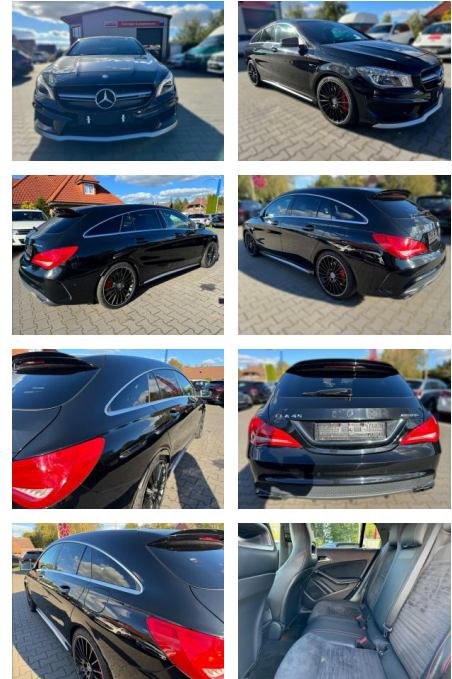

FA03-40539702 **Angebotsnr.:**

Erstzulassung:	Kilometer:	Farbe:	Leistung:	Kraftstoffart:	Verbr. komb.	CO2-Emission	CO2-Klasse (WLTP)
12.08.2015	115.986	Diverse	265 kW / 360 PS	Benzin	6,9 l/100km	162 g/km	