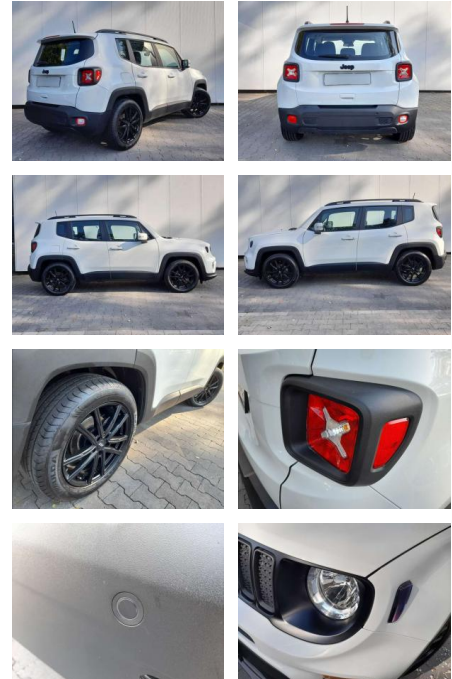

AP08-310904 **Angebotsnr.:**

Erstzulassung:	Kilometer:	Farbe:	Leistung:	Kraftstoffart:	Verbr. komb.	CO2-Emission	CO2-Klasse (WLTP)
01.09.2019	59.500	Weiß	88 kW / 120 PS	Benzin	5,6 l/100km	147 g/km	E

PREIS
19.010 €