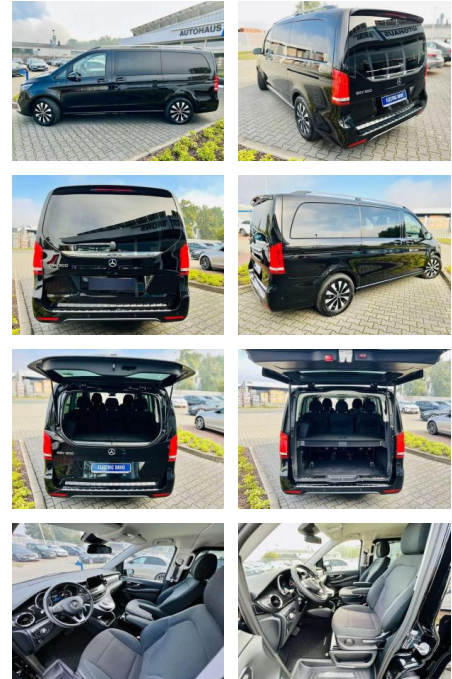

Ihr Ansprechpartner

Herr Fabian Janssen
E-Mail: fabian.janssen@autohaus-stein.de
Telefon: 04131 300032

Autohaus Stein GmbH
Hamburger Str. 11 - 17 - 21339 Lüneburg - Tel.: 04131 / 300034

Mercedes-Benz EQV 300 300 L DESIGN PAKET - INKL....

AB97-E 7567 **Angebotsnr.:**

Erstzulassung:	Kilometer:	Farbe:	Leistung:	Kraftstoffart:
01.10.2021	12.375	Schwarz	150 kW / 204 PS	Benzin

PREIS
58.680 €

FINANZIERUNGSBEISPIEL
Laufzeit: 72 Monate   Anzahlung: 25 %
Basis-Finanzierung:*   Mtl. Rate:
Zielraten-Finanzierung:** **497 €**

* Basisfinanzierung: Anzahlung: 14.670 Euro, Laufzeit: 72 Monate, Nettodarlehen: 44.010 Euro, Gesamtbetrag: 69.229 Euro, Zinssätze: 7.71% Sollz. (gebunden), 7.99% eff.
** Zielratenfinanzierung: Anzahlung: 14.670 Euro, Laufzeit: 72 Monate, Nettodarlehen: 44.010 Euro, Zielrate: 29.340 Euro, Gesamtbetrag: 73.332 Euro, Zinssätze: 7.71% Sollz. (gebunden), 7.99% eff.,

Vermittlung für: Santander Consumer Bank
Repräsentatives Beispiel gem. § 17 Abs. 4 PAngV. Diese Finanzierungsangebote sind Beispiele. Gerne ermitteln wir für Sie Ihr individuelles Angebot.

Ausstattung

Sicherheit

- Anti-Blockiersystem ABS

Multimedia

- Radio

Weiteres

- BA3 Aktiver Brems-Assistent C70
- Fußgängerschutz C74 Einstieg
- „Mercedes-Benz“ Schriftzug beleuchtet CL1 Lenkrad in Neigung & Höhe verstellb. CL3 Lederlenkrad CL4 Multifunktionslenkrad mit Reiserechner CM2 Stoßfänger & Anbauteile in Wagenfarbe CN1 Schweller Exterieur D14 Dachreling eloxiert E07 Berganfahrhilfe E1D Digitales Radio DAB E1E Navigation E1F Display Diagonale 26 cm 10
- 25" E1T Touchpad E3K Ladekabel Mode 3 Typ 2 5m E4S Smartphone

- Fest in Seitenwand/Schiebetür W17 Fenster vorne rechts
- Fest in Seitenwand/Schiebetür W29 Fenster fest hinten W64 Separat zu Öffnende Heckscheibe W68 Easy Pack Heckklappe el. W70 Colorverglasung im Fond Schwarzglas YF3 Sportpedale YG4 Laderaumunterteilung Z1Q EQV Design-Paket Exterieur

STÄNDIG ÜBER 15.000 FAHRZEUGE IM BESTAND!