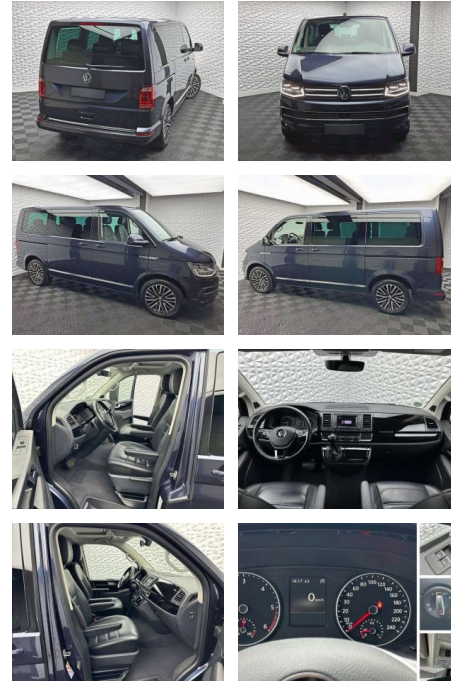

## Volkswagen T6 Multivan T6 MULTIVAN HIGHLINE

UW00-19778244 Angebotsnr.:

Erstzulassung:	Kilometer:	Farbe:	Leistung:	Kraftstoffart:	Verbr. komb.	CO2-Emission	CO2-Klasse (WLTP)
01.12.2017	87.596	Blau	150 kW / 204 PS	Benzin	6,8 l/100km	178 g/km	G